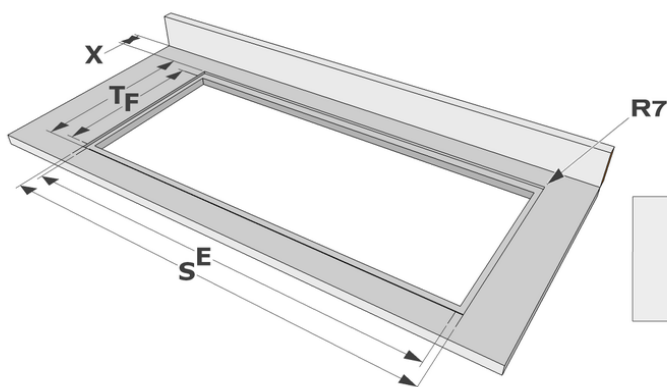

Design

▪ Bediening	Slider touch sensorbediening
▪ Kleur display	Wit
▪ Glasrand	Afgeronde boord
▪ Inbouw methode	Opbouw, Vlakbouw

Afmetingen

▪ Product afmetingen (BxDxH) (mm)	910 x 410 x 51
▪ Uitsnijding werkblad (BxD) (mm)	890 x 390

Technische eigenschappen

▪ Aansluitwaarde (W)	7400
▪ Elektrische aansluiting	220-240V 1L+N 220-240V 2L 220-240V 3L (BE) 380-400V 2L+N/2N
▪ Frequentie (Hz)	50-60
▪ Netto gewicht (kg)	13,82

Afmetingen

	A	B	C	D	H
mm	910	410	880	382	51

Opbouw

	E	F	K	P	X
mm	890	390	4	6	50

Vlakkbouw

	E	F	S	T	K	P	X
mm	890	390	914	414	4	6	50

Accessoires

Koken

1700092

Zijprofielen