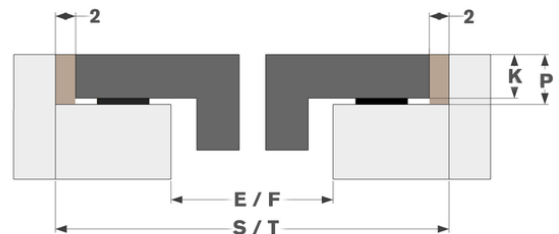

Design

▪ Bediening	Slider touch sensorbediening
▪ Kleur display	Wit
▪ Glasrand	Afgeronde boord
▪ Inbouw methode	Opbouw, Vlakbouw

Afmetingen

▪ Product afmetingen (BxDxH) (mm)	910 x 410 x 51
▪ Uitsnijding werkblad (BxD) (mm)	890 x 390

Technische eigenschappen

▪ Aansluitwaarde (W)	7400
▪ Elektrische aansluiting	220-240V 1L+N 220-240V 2L 220-240V 3L (BE) 380-400V 2L+N/2N
▪ Frequentie (Hz)	50-60
▪ Netto gewicht (kg)	13,82

Afmetingen

	A	B	C	D	H
mm	910	410	880	382	51

Opbouw

	E	F	K	P	X
mm	890	390	4	6	50

Vlakkbouw

	E	F	S	T	K	P	X
mm	890	390	914	414	4	6	50

Accessoires

Koken

1700092

Zijprofielen